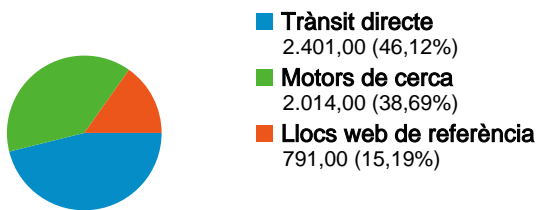

Ús del lloc

5.206 Visites

60,89% Percentatge de rebots

12.110 Pàgines vistes

00:02:01 Temps mitjà al lloc web

2,33 Pàgines/visita

44,14% % Visites noves

Visió general dels usuaris del lloc

Visitants
2.318

Gràfic de visites per ubicació

Visió general de les fonts del trànsit

Visió general del contingut

Pàgines	Pàgines vistes	Percentatge de pàgines vistes
/	5.220	43,10%
/documentos.php	639	5,28%
/noticias.php	488	4,03%
/contenido.php?id=50	376	3,10%
/index.php	348	2,87%