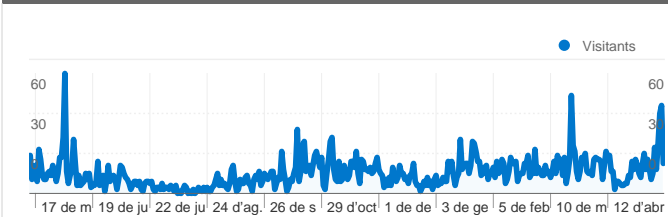

Ús del lloc

5.206 Visites

60,89% Percentatge de rebots

12.110 Pàgines vistes

00:02:01 Temps mitjà al lloc web

2,33 Pàgines/visita

44,14% % Visites noves

Visió general dels usuaris del lloc

Visitants
2.318

Gràfic de visites per ubicació

Visió general de les fonts del trànsit

Visió general del contingut

Pàgines	Pàgines vistes	Percentatge de pàgines vistes
/	5.220	43,10%
/documentos.php	639	5,28%
/noticias.php	488	4,03%
/contenido.php?id=50	376	3,10%
/index.php	348	2,87%

1 - 10 de 65

5.206 visites procedien de 27 països o territoris

Ús del lloc

Visites	Pàgines/visita	Temps mitjà al lloc web	% Visites noves	Percentatge de rebots	
5.206 Percentatge del total del lloc: 100,00%	2,33 Mitjana del lloc web: 2,33 (0,00%)	00:02:01 Mitjana del lloc web: 00:02:01 (0,00%)	44,22% Mitjana del lloc web: 44,14% (0,17%)	60,89% Mitjana del lloc web: 60,89% (0,00%)	
País o territori	Visites	Pàgines/visita	Temps mitjà al lloc web	% Visites noves	Percentatge de rebots
Spain	5.108	2,33	00:02:03	43,75%	60,87%
Brazil	13	2,38	00:01:00	30,77%	15,38%
United States	13	1,15	00:00:00	76,92%	92,31%
Mexico	9	1,44	00:00:24	100,00%	77,78%
United Kingdom	8	3,00	00:05:01	50,00%	50,00%
Italy	6	3,00	00:00:33	50,00%	33,33%
Russia	6	1,00	00:00:00	100,00%	100,00%
France	5	1,20	00:00:00	80,00%	80,00%
(not set)	5	3,00	00:00:32	20,00%	40,00%
Canada	5	1,00	00:00:00	100,00%	100,00%

1 - 10 de 27

Les pàgines d'aquest lloc han estat visitades un total de 12.110 cops

 12.110 Pàgines vistes

 8.996 Vistes úniques

 60,89% Percentatge de rebots

Contingut principal

Pàgines	Pàgines vistes	Percentatge de pàgines vistes
/	5.220	43,10%
/documentos.php	639	5,28%
/noticias.php	488	4,03%
/contenido.php?id=50	376	3,10%
/index.php	348	2,87%