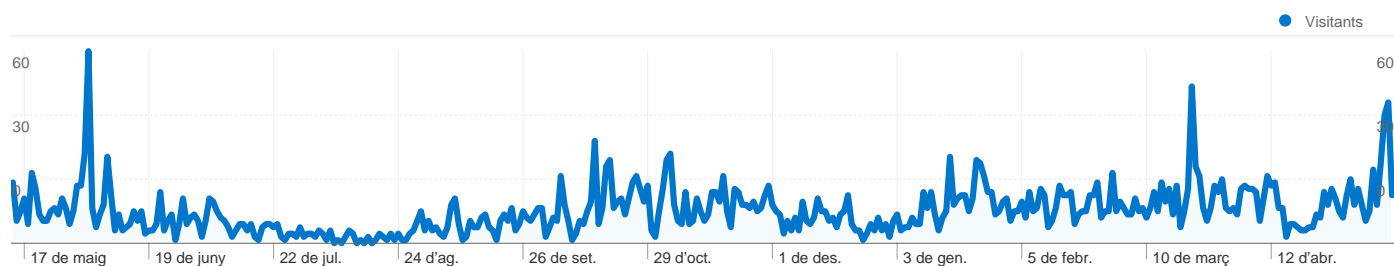

2.318 visitants han visitat aquest lloc web

5.206 Visites

2.318 Visitants únics absoluts

12.110 Pàgines vistes

2,33 Mitjana de pàgines vistes

00:02:01 Temps al lloc

60,89% Percentatge de rebots

44,14% Visites noves

Perfil tècnic

Navegador	Visites	% visites	Velocitat de connexió	Visites	% visites
Internet Explorer	1.961	37,67%	Unknown	2.773	53,27%
Firefox	1.651	31,71%	DSL	1.922	36,92%
Safari	1.164	22,36%	Cable	430	8,26%
Chrome	394	7,57%	T1	80	1,54%
Opera	13	0,25%	Dialup	1	0,02%