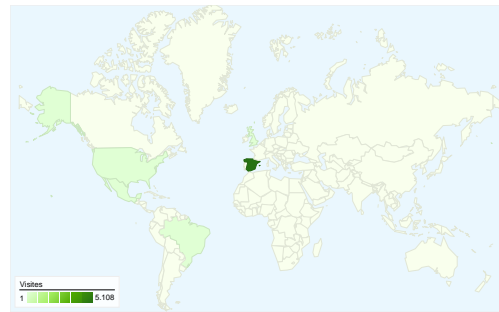

Ús del lloc

5.206 Visites

60,89% Percentatge de rebots

12.110 Pàgines vistes

00:02:01 Temps mitjà al lloc web

2,33 Pàgines/visita

44,14% % Visites noves

Visió general dels usuaris del lloc

Visitants
2.318

Gràfic de visites per ubicació

Visió general de les fonts del trànsit

Visió general del contingut

Pàgines	Pàgines vistes	Percentatge de pàgines vistes
/	5.220	43,10%
/documentos.php	639	5,28%
/noticias.php	488	4,03%
/contenido.php?id=50	376	3,10%
/index.php	348	2,87%

Totes les fonts de trànsit han generat un total de 5.206 visites

46,12% Trànsit directe

15,19% Llocs web de referència

38,69% Motors de cerca

■ Trànsit directe
2.401,00 (46,12%)
■ Motors de cerca
2.014,00 (38,69%)
■ Llocs web de referència
791,00 (15,19%)

1 - 10 de 65

5.206 visites procedien de 27 països o territoris

Ús del lloc

Visites	Pàgines/visita	Temps mitjà al lloc web	% Visites noves	Percentatge de rebots	
5.206 Percentatge del total del lloc: 100,00%	2,33 Mitjana del lloc web: 2,33 (0,00%)	00:02:01 Mitjana del lloc web: 00:02:01 (0,00%)	44,22% Mitjana del lloc web: 44,14% (0,17%)	60,89% Mitjana del lloc web: 60,89% (0,00%)	
País o territori	Visites	Pàgines/visita	Temps mitjà al lloc web	% Visites noves	Percentatge de rebots
Spain	5.108	2,33	00:02:03	43,75%	60,87%
Brazil	13	2,38	00:01:00	30,77%	15,38%
United States	13	1,15	00:00:00	76,92%	92,31%
Mexico	9	1,44	00:00:24	100,00%	77,78%
United Kingdom	8	3,00	00:05:01	50,00%	50,00%
Italy	6	3,00	00:00:33	50,00%	33,33%
Russia	6	1,00	00:00:00	100,00%	100,00%
France	5	1,20	00:00:00	80,00%	80,00%
(not set)	5	3,00	00:00:32	20,00%	40,00%
Canada	5	1,00	00:00:00	100,00%	100,00%