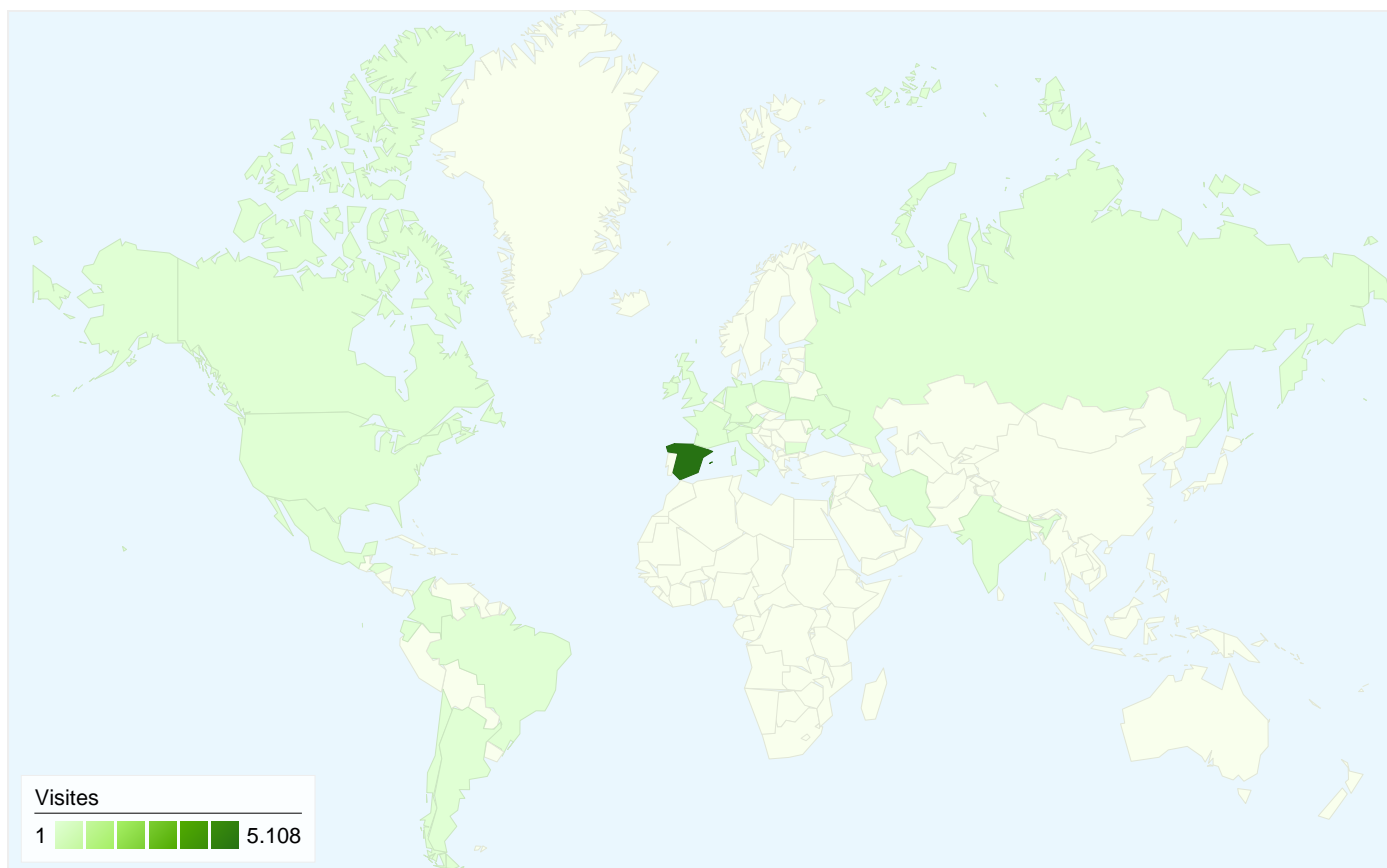

5.206 visites procedien de 27 països o territoris

Ús del lloc

Visites	Pàgines/visita	Temps mitjà al lloc web	% Visites noves	Percentatge de rebots	
5.206 Percentatge del total del lloc: 100,00%	2,33 Mitjana del lloc web: 2,33 (0,00%)	00:02:01 Mitjana del lloc web: 00:02:01 (0,00%)	44,22% Mitjana del lloc web: 44,14% (0,17%)	60,89% Mitjana del lloc web: 60,89% (0,00%)	
País o territori	Visites	Pàgines/visita	Temps mitjà al lloc web	% Visites noves	Percentatge de rebots
Spain	5.108	2,33	00:02:03	43,75%	60,87%
Brazil	13	2,38	00:01:00	30,77%	15,38%
United States	13	1,15	00:00:00	76,92%	92,31%
Mexico	9	1,44	00:00:24	100,00%	77,78%
United Kingdom	8	3,00	00:05:01	50,00%	50,00%
Italy	6	3,00	00:00:33	50,00%	33,33%
Russia	6	1,00	00:00:00	100,00%	100,00%
France	5	1,20	00:00:00	80,00%	80,00%
(not set)	5	3,00	00:00:32	20,00%	40,00%
Canada	5	1,00	00:00:00	100,00%	100,00%

1 - 10 de 27