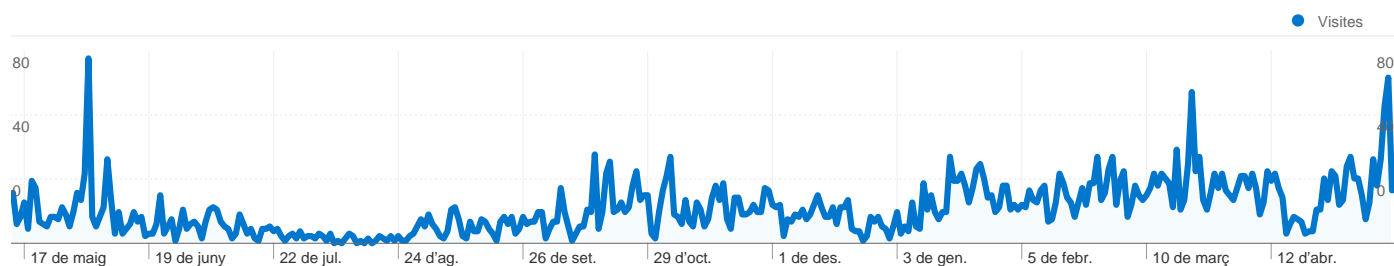

1 - 10 de 65

5.206 visites procedien de 27 països o territoris

Ús del lloc

Visites	Pàgines/visita	Temps mitjà al lloc web	% Visites noves	Percentatge de rebots	
5.206 Percentatge del total del lloc: 100,00%	2,33 Mitjana del lloc web: 2,33 (0,00%)	00:02:01 Mitjana del lloc web: 00:02:01 (0,00%)	44,22% Mitjana del lloc web: 44,14% (0,17%)	60,89% Mitjana del lloc web: 60,89% (0,00%)	
País o territori	Visites	Pàgines/visita	Temps mitjà al lloc web	% Visites noves	Percentatge de rebots
Spain	5.108	2,33	00:02:03	43,75%	60,87%
Brazil	13	2,38	00:01:00	30,77%	15,38%
United States	13	1,15	00:00:00	76,92%	92,31%
Mexico	9	1,44	00:00:24	100,00%	77,78%
United Kingdom	8	3,00	00:05:01	50,00%	50,00%
Italy	6	3,00	00:00:33	50,00%	33,33%
Russia	6	1,00	00:00:00	100,00%	100,00%
France	5	1,20	00:00:00	80,00%	80,00%
(not set)	5	3,00	00:00:32	20,00%	40,00%
Canada	5	1,00	00:00:00	100,00%	100,00%

1 - 10 de 27

Les pàgines d'aquest lloc han estat visitades un total de 12.110 cops

 12.110 Pàgines vistes

 8.996 Vistes úniques

 60,89% Percentatge de rebots

Contingut principal

Pàgines	Pàgines vistes	Percentatge de pàgines vistes
/	5.220	43,10%
/documentos.php	639	5,28%
/noticias.php	488	4,03%
/contenido.php?id=50	376	3,10%
/index.php	348	2,87%