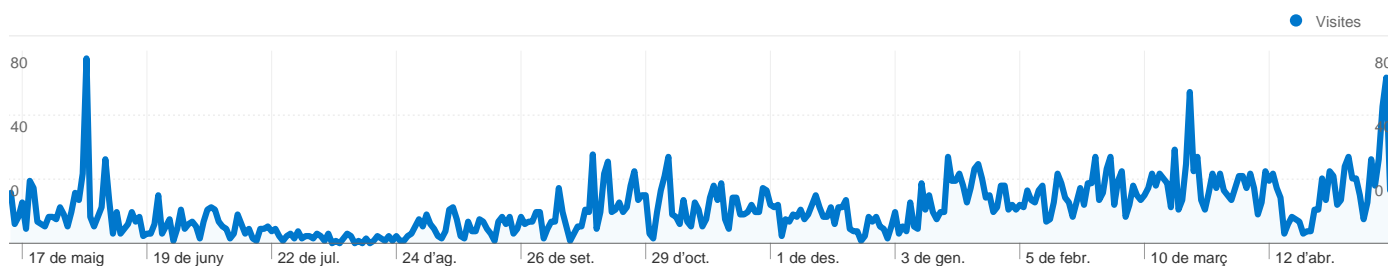

 **2.318** Visitants únics absoluts

 **12.110** Pàgines vistes

 **2,33** Mitjana de pàgines vistes

 **00:02:01** Temps al lloc

 **60,89%** Percentatge de rebots

 **44,14%** Visites noves

Perfil tècnic

Navegador	Visites	% visites	Velocitat de connexió	Visites	% visites
Internet Explorer	1.961	37,67%	Unknown	2.773	53,27%
Firefox	1.651	31,71%	DSL	1.922	36,92%
Safari	1.164	22,36%	Cable	430	8,26%
Chrome	394	7,57%	T1	80	1,54%
Opera	13	0,25%	Dialup	1	0,02%

Totes les fonts de trànsit han generat un total de 5.206 visites

46,12% Trànsit directe

15,19% Llocs web de referència

38,69% Motors de cerca

■ Trànsit directe
2.401,00 (46,12%)
■ Motors de cerca
2.014,00 (38,69%)
■ Llocs web de referència
791,00 (15,19%)