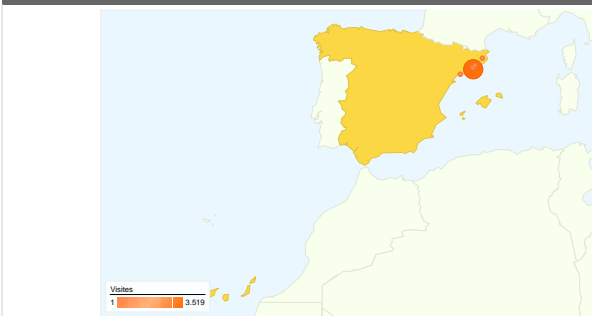

Detall del país o territori: Spain

Idiomes

Idioma	Visites	% visites
ca	2.181	41,89%
es-es	1.526	29,31%
es	1.327	25,49%
en-us	80	1,54%
pt-br	24	0,46%