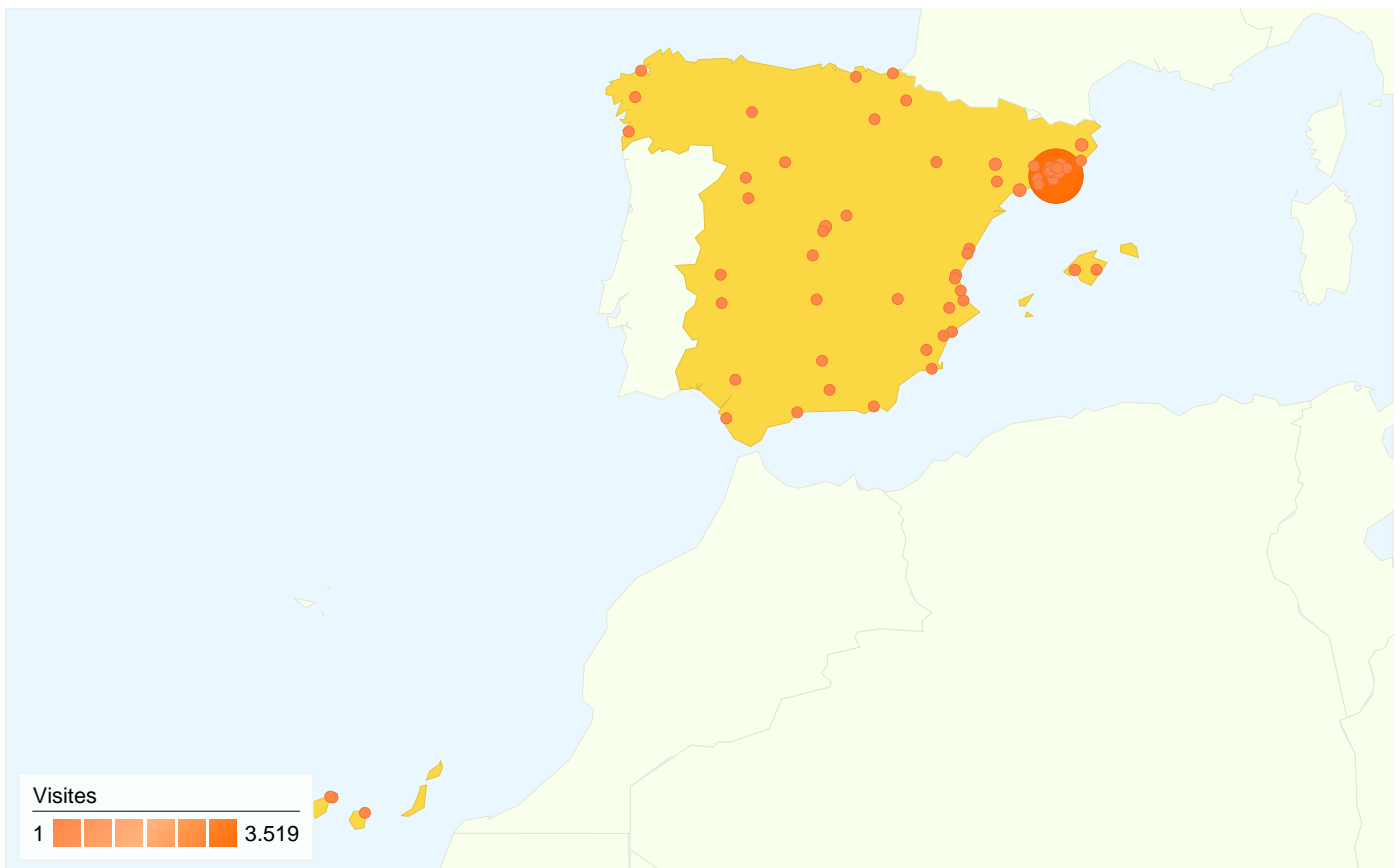

Aquest país/territori ha enviat 5.108 visites a través de 65 ciutats

Ús del lloc

Visites	Pàgines/visita	Temps mitjà al lloc web	% Visites noves	Percentatge de rebots	
5.108 Percentatge del total del lloc: 98,12%	2,33 Mitjana del lloc web: 2,33 (0,38%)	00:02:03 Mitjana del lloc web: 00:02:01 (1,22%)	43,75% Mitjana del lloc web: 44,14% (-0,88%)	60,87% Mitjana del lloc web: 60,89% (-0,04%)	
Ciutat	Visites	Pàgines/visita	Temps mitjà al lloc web	% Visites noves	Percentatge de rebots
Barcelona	3.519	2,23	00:01:57	37,03%	63,63%
Ripollet	250	2,20	00:02:10	12,00%	57,20%
Tarragona	149	3,40	00:03:04	77,85%	44,30%
Gerona	139	3,12	00:02:20	83,45%	51,80%
Granollers	131	2,61	00:01:43	61,07%	52,67%
Madrid	118	2,94	00:03:15	84,75%	50,85%
Hospitalet de Llobregat	116	2,24	00:01:54	24,14%	67,24%
Lerida	106	2,61	00:02:41	55,66%	58,49%
El Prat de Llobregat	92	2,17	00:02:53	41,30%	59,78%
Sant Cugat Del Valles	74	1,91	00:01:45	37,84%	62,16%

1 - 10 de 65