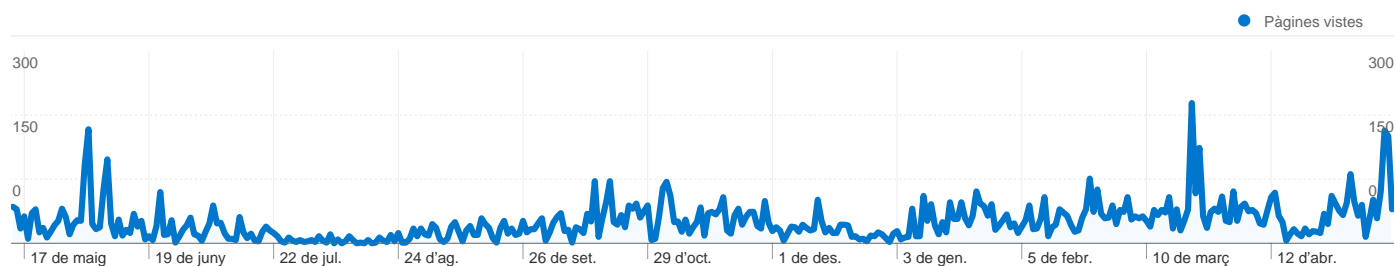

1 - 10 de 65

5.206 visites procedien de 27 països o territoris

Ús del lloc

Visites	Pàgines/visita	Temps mitjà al lloc web	% Visites noves	Percentatge de rebots	
5.206 Percentatge del total del lloc: 100,00%	2,33 Mitjana del lloc web: 2,33 (0,00%)	00:02:01 Mitjana del lloc web: 00:02:01 (0,00%)	44,22% Mitjana del lloc web: 44,14% (0,17%)	60,89% Mitjana del lloc web: 60,89% (0,00%)	
País o territori	Visites	Pàgines/visita	Temps mitjà al lloc web	% Visites noves	Percentatge de rebots
Spain	5.108	2,33	00:02:03	43,75%	60,87%
Brazil	13	2,38	00:01:00	30,77%	15,38%
United States	13	1,15	00:00:00	76,92%	92,31%
Mexico	9	1,44	00:00:24	100,00%	77,78%
United Kingdom	8	3,00	00:05:01	50,00%	50,00%
Italy	6	3,00	00:00:33	50,00%	33,33%
Russia	6	1,00	00:00:00	100,00%	100,00%
France	5	1,20	00:00:00	80,00%	80,00%
(not set)	5	3,00	00:00:32	20,00%	40,00%
Canada	5	1,00	00:00:00	100,00%	100,00%

1 - 10 de 27

Les pàgines d'aquest lloc han estat visitades un total de 12.110 cops

 12.110 Pàgines vistes

 8.996 Vistes úniques

 60,89% Percentatge de rebots

Contingut principal

Pàgines	Pàgines vistes	Percentatge de pàgines vistes
/	5.220	43,10%
/documentos.php	639	5,28%
/noticias.php	488	4,03%
/contenido.php?id=50	376	3,10%
/index.php	348	2,87%