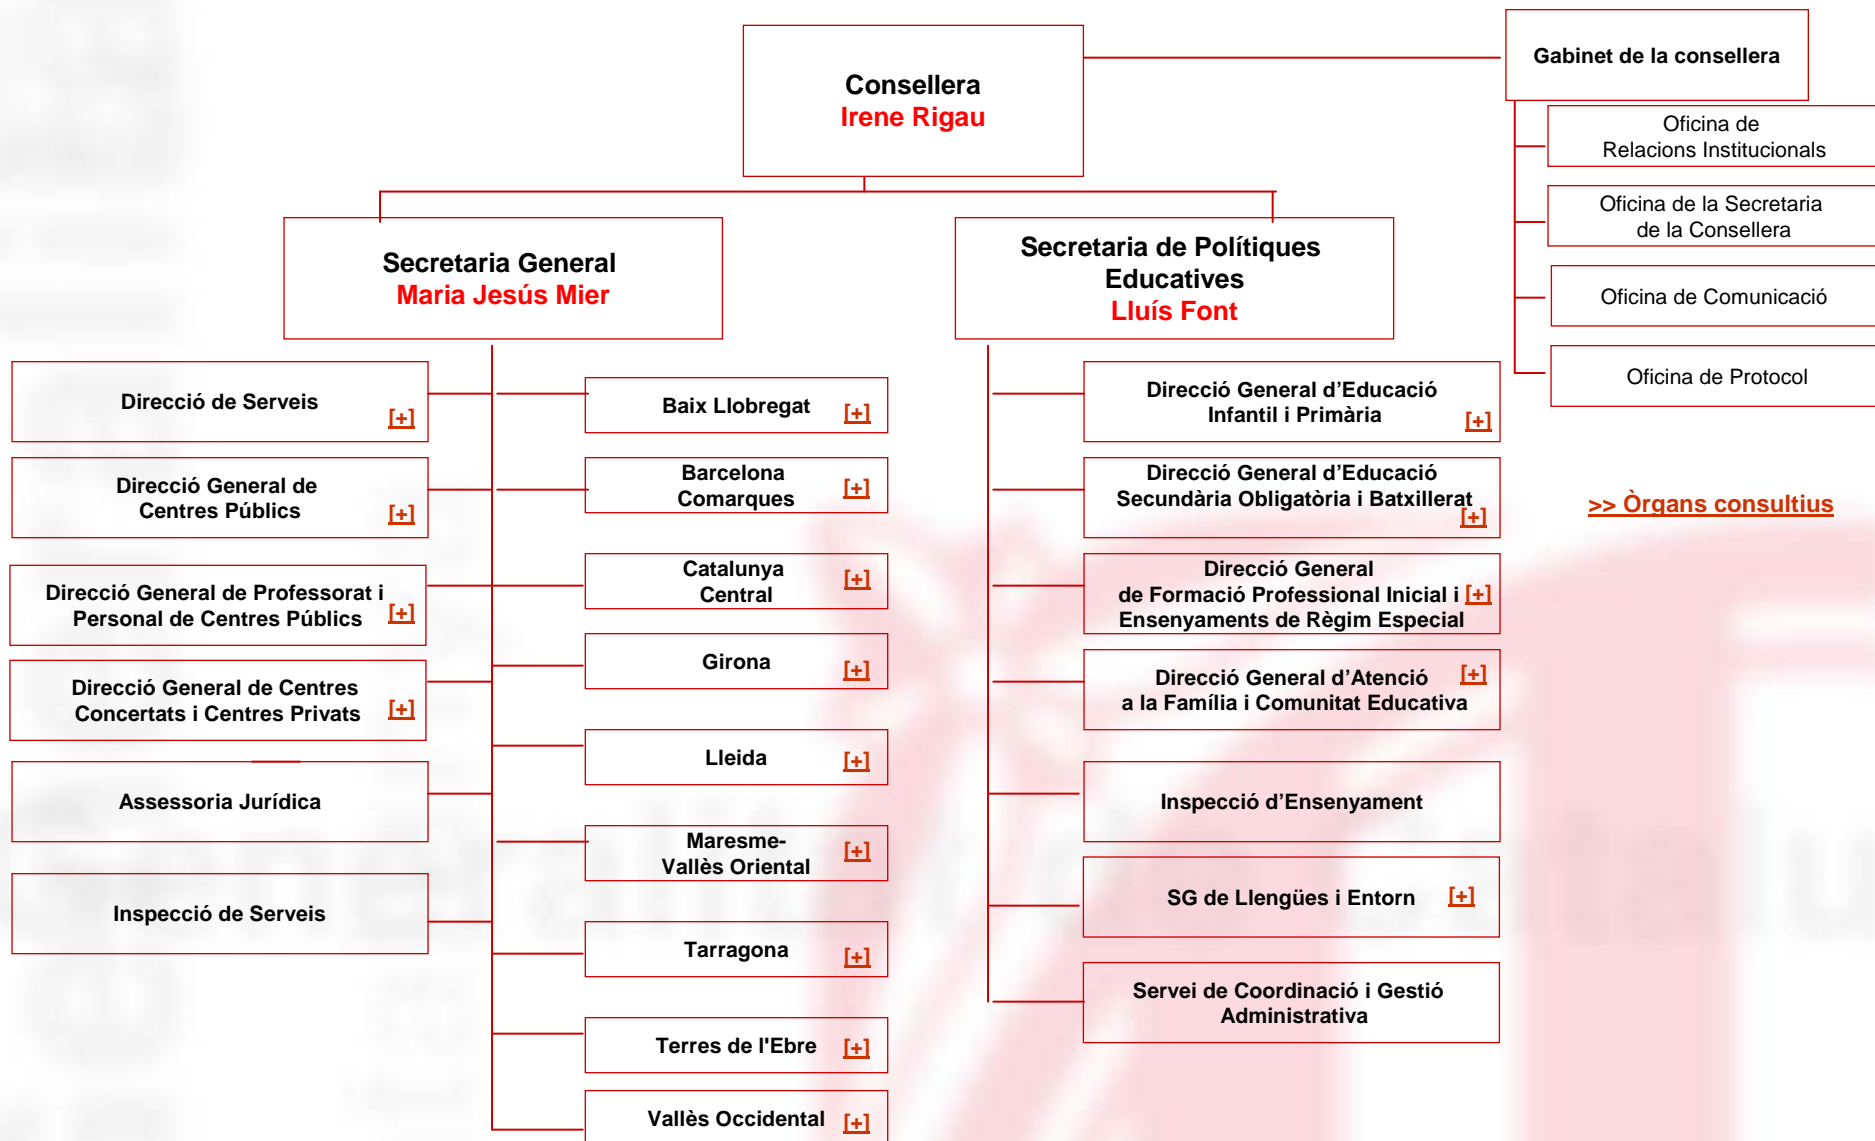

Organigrama del Departament d'Ensenyament

Organigrama del Departament d'Ensenyament

[[Vés a l'inici](#)]

Organigrama del Departament d'Ensenyament

[[Vés a l'inici](#)]

Organigrama del Departament d'Ensenyament

[\[Vés a l'inici \]](#)

Direcció General de Professorat i Personal de Centres Públics

SG de Gestió del Personal Docent
[Alberto del Pozo Ortiz](#)

SG de Seguretat i Salut
[Eloïsa Anglada Guajardo](#)

SG de Plantilles, Provisió i Nòmines
[Joan Baptista Martí García](#)